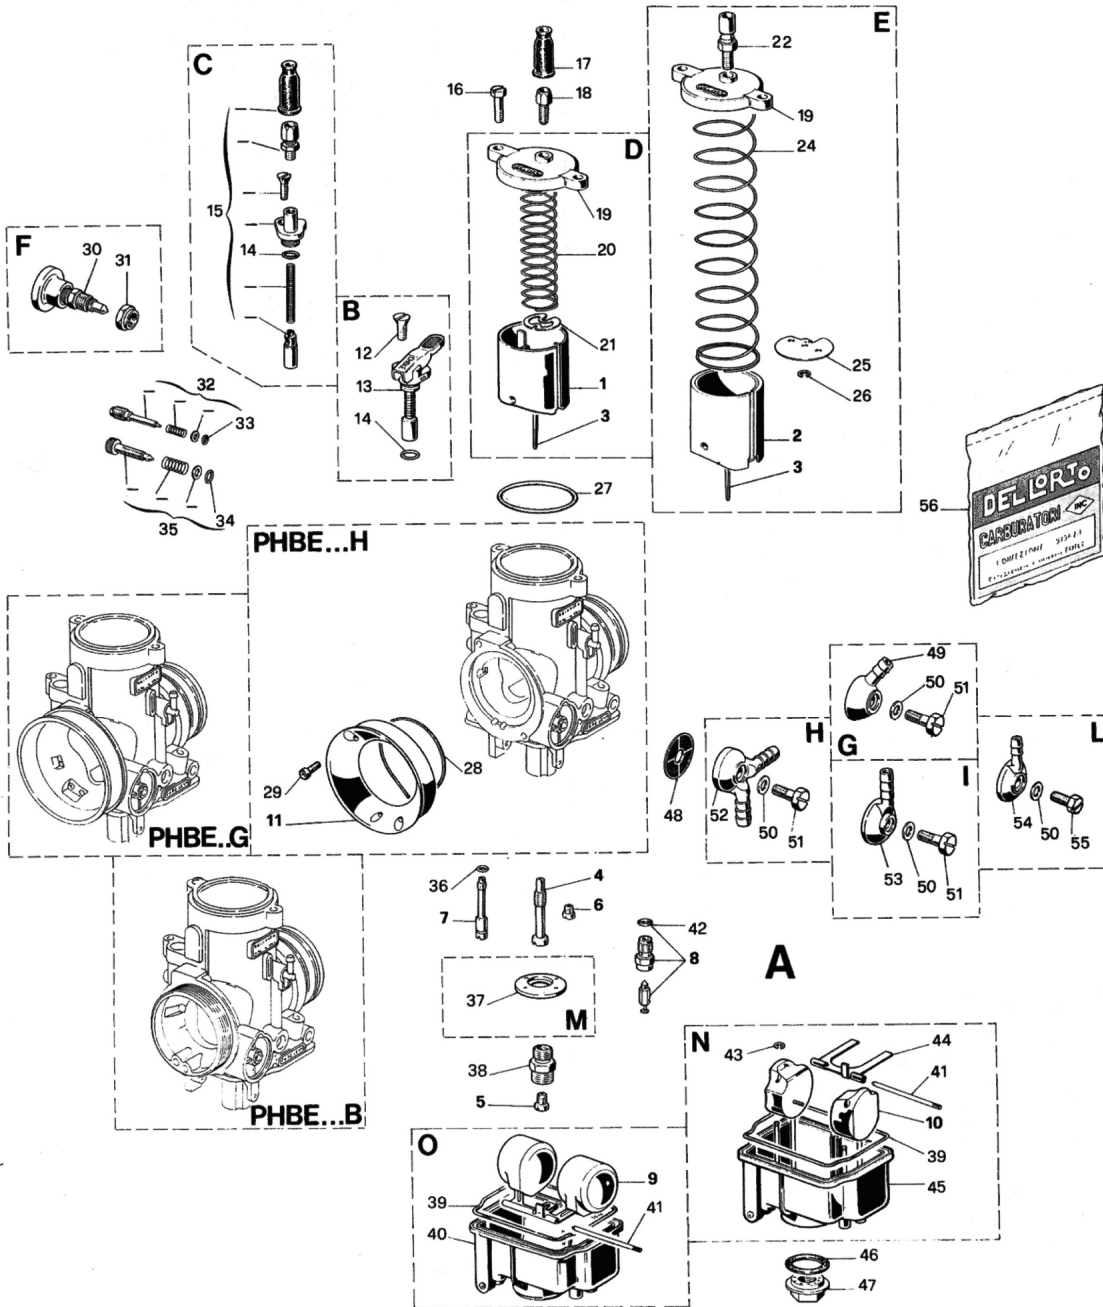

# A06828 - 6828 CARB. PHBE 36 HS

## CARBURETOR SPARE PARTS FILE

N°	Part Number	Description	Qty
0	<b>A06828</b>	6828 CARB. PHBE 36 HS	1
1	<b>B09309.050</b>	9309 SLIDE 50	1
3	<b>B08530.005</b>	8530 CONICAL NEEDLE K 5	1
4	<b>B08540.270</b>	8540 NEEDLE JET AB 270	1
5	<b>B06413.185</b>	6413 MAIN JET 185	1
6	<b>B01486.052</b>	1486 PILOT JET 52	1
7	<b>B07746.050</b>	7746 JET 50	1
8	<b>B08649.300</b>	8649 FLOAT NEEDLE VALVE 300	1
9	<b>B07450.001</b>	7450 FLOAT 1 gr. 8,5	1
11	<b>B10295.036</b>	10295 CONNECTION D.36	1
12	<b>B07745</b>	7745 SCREW	1
13	<b>B08294</b>	8294 STARTER	1
14	<b>B52546</b>	52546 GASKET KIT PHBE...C-H-L-R-P-T-U	1
16	<b>B08542</b>	8542 SCREW	2
18	<b>B01104</b>	1104 SCREW	1
20	<b>B08550</b>	8550 SPRING	1
21	<b>B08525</b>	8525 CLIP	1
23	<b>B11045</b>	11045 FUEL MIXING CHAMBER COVER	1
27	<b>B52546</b>	52546 GASKET KIT PHBE...C-H-L-R-P-T-U	1
28	<b>B52546</b>	52546 GASKET KIT PHBE...C-H-L-R-P-T-U	1
29	<b>B09042</b>	9042 SCREW	2
32	<b>B53022</b>	53022 SCREW KIT for MIN. REG. PHBH-PHBL-PHF-PHM	1
33	<b>B52546</b>	52546 GASKET KIT PHBE...C-H-L-R-P-T-U	1
34	<b>B52546</b>	52546 GASKET KIT PHBE...C-H-L-R-P-T-U	1
35	<b>B53028</b>	53028 SCREW KIT for SLIDE REG. PHBE	1
36	<b>B52546</b>	52546 GASKET KIT PHBE...C-H-L-R-P-T-U	1
37	<b>B10428</b>	10428 BOTTOM PLATE	1
38	<b>B08885</b>	8885 JET HOLDER	1
39	<b>B52546</b>	52546 GASKET KIT PHBE...C-H-L-R-P-T-U	1
40	<b>B10557</b>	10557 BOWL	1
41	<b>B07346</b>	7346 PIN	1
42	<b>B52546</b>	52546 GASKET KIT PHBE...C-H-L-R-P-T-U	1
46	<b>B52546</b>	52546 GASKET KIT PHBE...C-H-L-R-P-T-U	1
47	<b>B10238</b>	10238 PLUG	1
48	<b>B06109</b>	6109 FUEL FILTER	1
50	<b>B52546</b>	52546 GASKET KIT PHBE...C-H-L-R-P-T-U	1
51	<b>B04568</b>	4568 SCREW	1
52	<b>B07890</b>	7890 INLET PIPE	1
56	<b>B52546</b>	52546 GASKET KIT PHBE...C-H-L-R-P-T-U	1