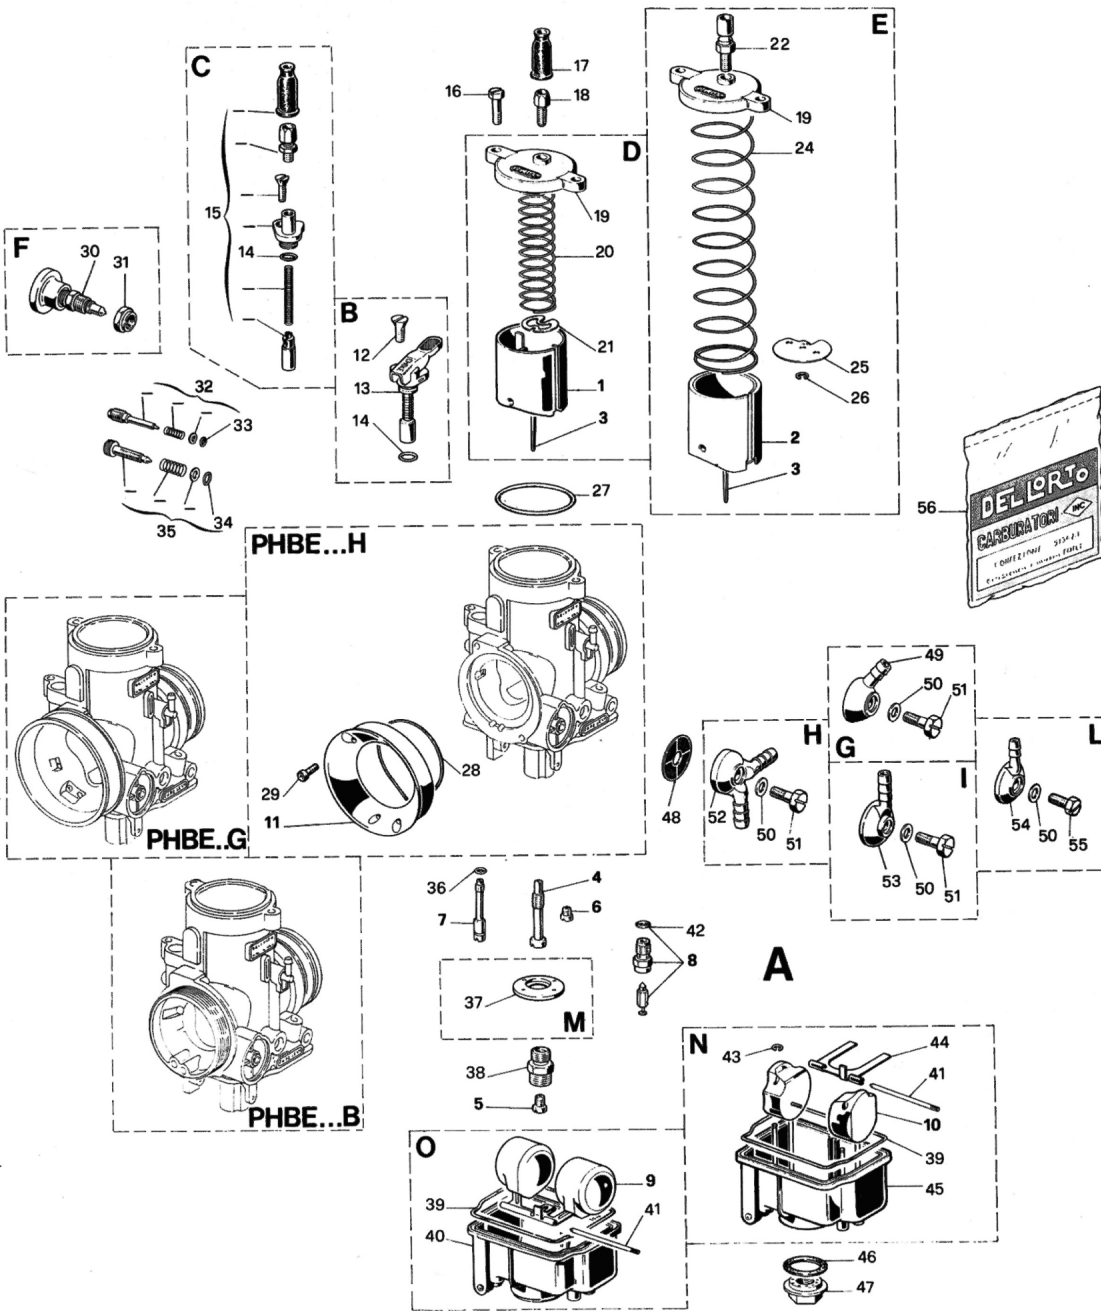

A06831 - 6831 CARB. PHBE 34 BS

CARBURETOR SPARE PARTS FILE

N°	Part Number	Description	Qty
0	A06831	6831 CARB. PHBE 34 BS	1
1	B09309.040	9309 SLIDE 40	1
3	B08530.003	8530 CONICAL NEEDLE K 3	1
4	B08540.270	8540 NEEDLE JET AB 270	1
5	B06413.158	6413 MAIN JET 158	1
6	B01486.050	1486 PILOT JET 50	1
7	B07746.090	7746 JET 90	1
8	B10375.150	10375 FLOAT NEEDLE VALVE 150	1
9	B07450.001	7450 FLOAT 1 gr. 8,5	1
14	B52519	52519 GASKET KIT PHBE...A-B-C-F-G-N-Q-S--V-Z	1
15	B53003	53003 LEVER STARTER KIT PHBE-PHBH-PHBL	1
16	B08542	8542 SCREW	2
18	B01104	1104 SCREW	1
20	B08550	8550 SPRING	1
21	B08525	8525 CLIP	1
23	B11045	11045 FUEL MIXING CHAMBER COVER	1
27	B52519	52519 GASKET KIT PHBE...A-B-C-F-G-N-Q-S--V-Z	1
28	B52519	52519 GASKET KIT PHBE...A-B-C-F-G-N-Q-S--V-Z	1
32	B53022	53022 SCREW KIT for MIN. REG. PHBH-PHBL-PHF-PHM	1
33	B52519	52519 GASKET KIT PHBE...A-B-C-F-G-N-Q-S--V-Z	1
34	B52519	52519 GASKET KIT PHBE...A-B-C-F-G-N-Q-S--V-Z	1
35	B53028	53028 SCREW KIT for SLIDE REG. PHBE	1
36	B52519	52519 GASKET KIT PHBE...A-B-C-F-G-N-Q-S--V-Z	1
38	B08885	8885 JET HOLDER	1
39	B52519	52519 GASKET KIT PHBE...A-B-C-F-G-N-Q-S--V-Z	1
40	B10557	10557 BOWL	1
41	B07346	7346 PIN	1
42	B52519	52519 GASKET KIT PHBE...A-B-C-F-G-N-Q-S--V-Z	1
46	B52519	52519 GASKET KIT PHBE...A-B-C-F-G-N-Q-S--V-Z	1
47	B10238	10238 PLUG	1
48	B06109	6109 FUEL FILTER	1
50	B52519	52519 GASKET KIT PHBE...A-B-C-F-G-N-Q-S--V-Z	1
54	B08752	8752 BANJO	1
55	B04053	4053 SCREW	1
56	B52519	52519 GASKET KIT PHBE...A-B-C-F-G-N-Q-S--V-Z	1