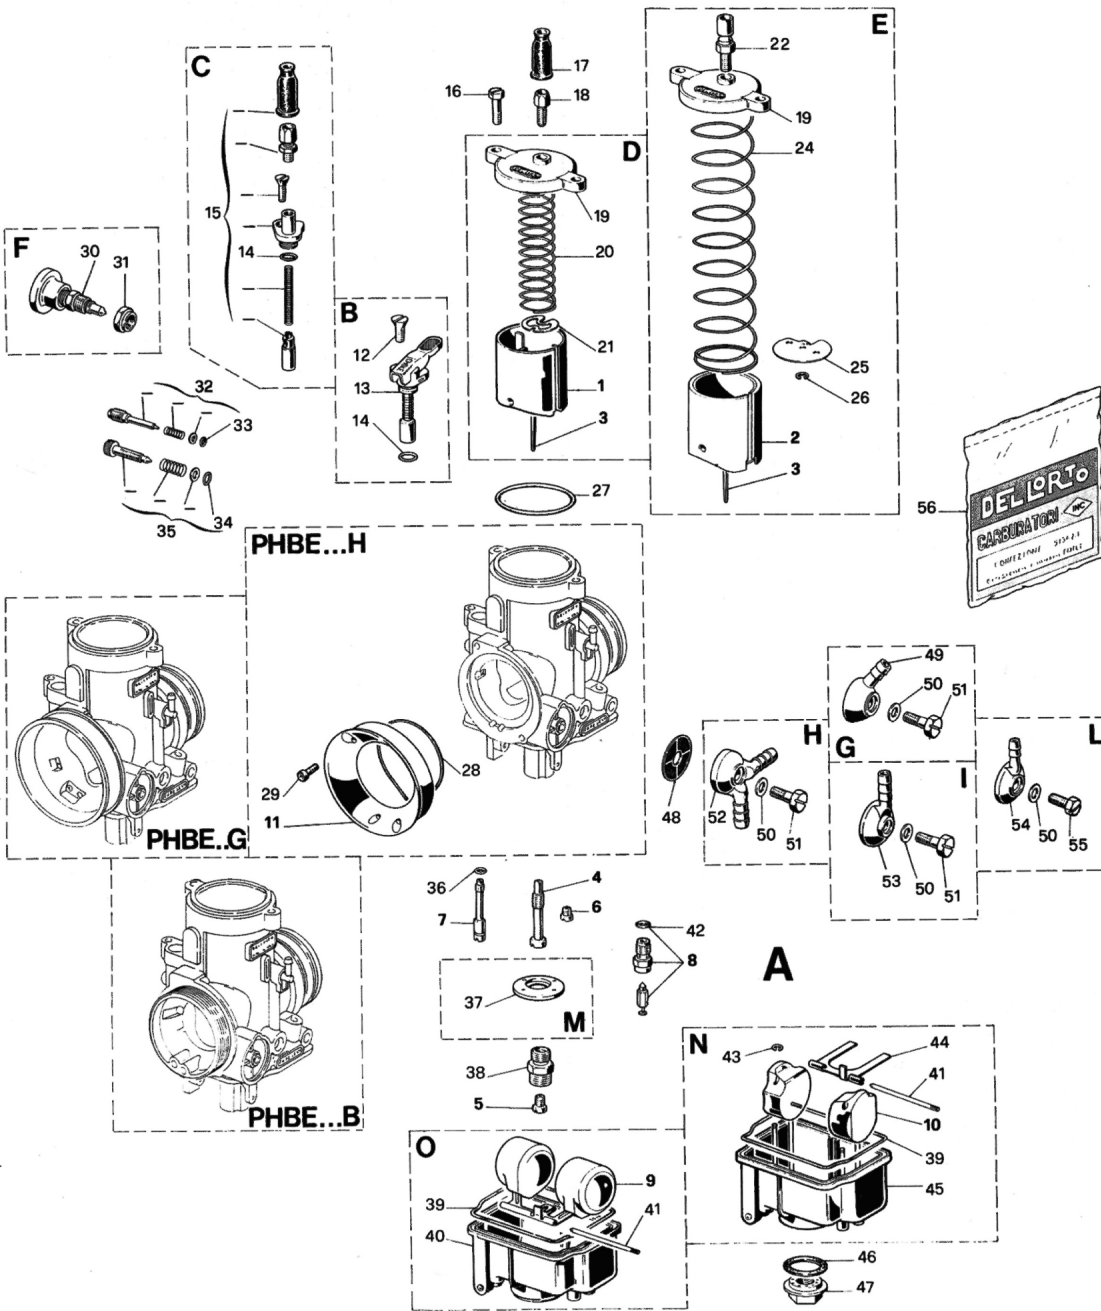

A06832 - 6832 CARB. PHBE 34 BD

CARBURETOR SPARE PARTS FILE

N°	Part Number	Description	Qty
0	A06832	6832 CARB. PHBE 34 BD	1
1	B09309.040	9309 SLIDE 40	1
3	B08530.003	8530 CONICAL NEEDLE K 3	1
4	B08540.270	8540 NEEDLE JET AB 270	1
5	B06413.158	6413 MAIN JET 158	1
6	B01486.050	1486 PILOT JET 50	1
7	B07746.090	7746 JET 90	1
8	B10375.150	10375 FLOAT NEEDLE VALVE 150	1
9	B07450.001	7450 FLOAT 1 gr. 8,5	1
14	B52519	52519 GASKET KIT PHBE...A-B-C-F-G-N-Q-S--V-Z	1
15	B53003	53003 LEVER STARTER KIT PHBE-PHBH-PHBL	1
16	B08542	8542 SCREW	2
18	B01104	1104 SCREW	1
20	B08550	8550 SPRING	1
21	B08525	8525 CLIP	1
23	B11045	11045 FUEL MIXING CHAMBER COVER	1
27	B52519	52519 GASKET KIT PHBE...A-B-C-F-G-N-Q-S--V-Z	1
28	B52519	52519 GASKET KIT PHBE...A-B-C-F-G-N-Q-S--V-Z	1
32	B53022	53022 SCREW KIT for MIN. REG. PHBH-PHBL-PHF-PHM	1
33	B52519	52519 GASKET KIT PHBE...A-B-C-F-G-N-Q-S--V-Z	1
34	B52519	52519 GASKET KIT PHBE...A-B-C-F-G-N-Q-S--V-Z	1
35	B53028	53028 SCREW KIT for SLIDE REG. PHBE	1
36	B52519	52519 GASKET KIT PHBE...A-B-C-F-G-N-Q-S--V-Z	1
38	B08885	8885 JET HOLDER	1
39	B52519	52519 GASKET KIT PHBE...A-B-C-F-G-N-Q-S--V-Z	1
40	B10557	10557 BOWL	1
41	B07346	7346 PIN	1
42	B52519	52519 GASKET KIT PHBE...A-B-C-F-G-N-Q-S--V-Z	1
46	B52519	52519 GASKET KIT PHBE...A-B-C-F-G-N-Q-S--V-Z	1
47	B10238	10238 PLUG	1
48	B06109	6109 FUEL FILTER	1
50	B52519	52519 GASKET KIT PHBE...A-B-C-F-G-N-Q-S--V-Z	1
54	B08752	8752 BANJO	1
55	B04053	4053 SCREW	1
56	B52519	52519 GASKET KIT PHBE...A-B-C-F-G-N-Q-S--V-Z	1