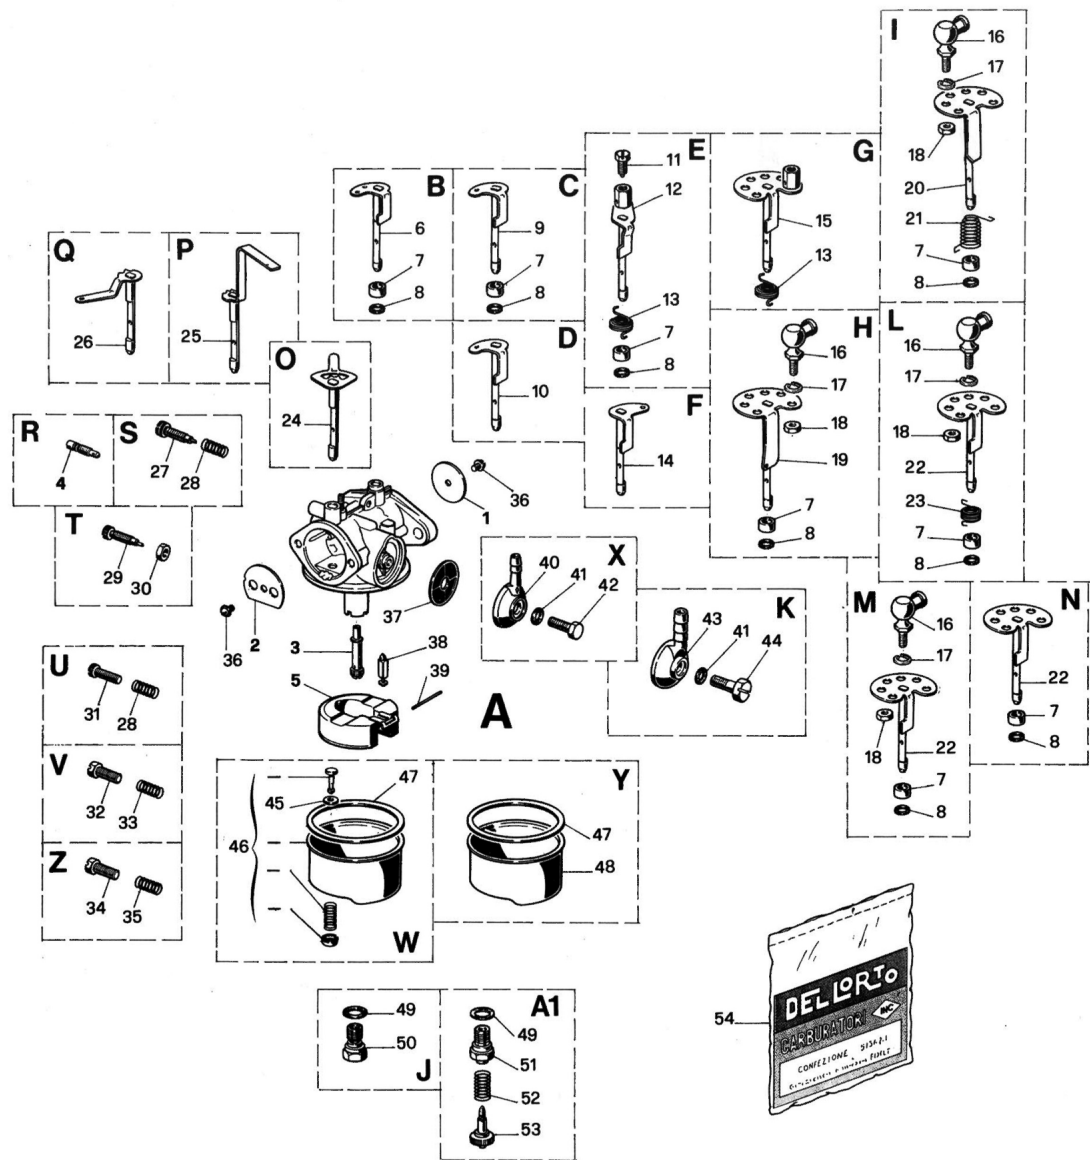

A07358 - 7358 CARB. FHCD 20 16

CARBURETOR SPARE PARTS FILE

N°	Part Number	Description	Qty
0	A07358	7358 CARB. FHCD 20 16	1
1	B06142.001	6142 SLIDE 1	1
2	B09038.003	9038 AIR VALVE 3	1
3	B06501.092	6501 EMULSIFIER 92	1
5	B06151.003	6151 FLOAT 3 gr. 4,5	1
7	B07061	7061 CAP	1
8	B52567	52567 GASKET KIT FHC...A	1
20	B09084	9084 GAS SMALL SHAFT	1
21	B08667	8667 SPRING	1
24	B09093	9093 AIR SMALL SHAFT	1
27	B06615	6615 SCREW	1
30	B02906	2906 NUT	1
31	B06236	6236 SCREW	1
35	B04670	4670 SPRING	1
36	B07747	7747 SCREW	2
37	B06109	6109 FUEL FILTER	1
38	B02838	2838 FUEL BLANKING NEEDLE	1
39	B08774	8774 PIN	1
40	B06475	6475 BANJO	1
41	B52567	52567 GASKET KIT FHC...A	1
42	B11211	11211 SCREW	1
45	B52567	52567 GASKET KIT FHC...A	1
46	B09978	9978 BOWL	1
47	B52567	52567 GASKET KIT FHC...A	1
49	B52567	52567 GASKET KIT FHC...A	1
50	B06504	6504 PLUG	1
54	B52567	52567 GASKET KIT FHC...A	1