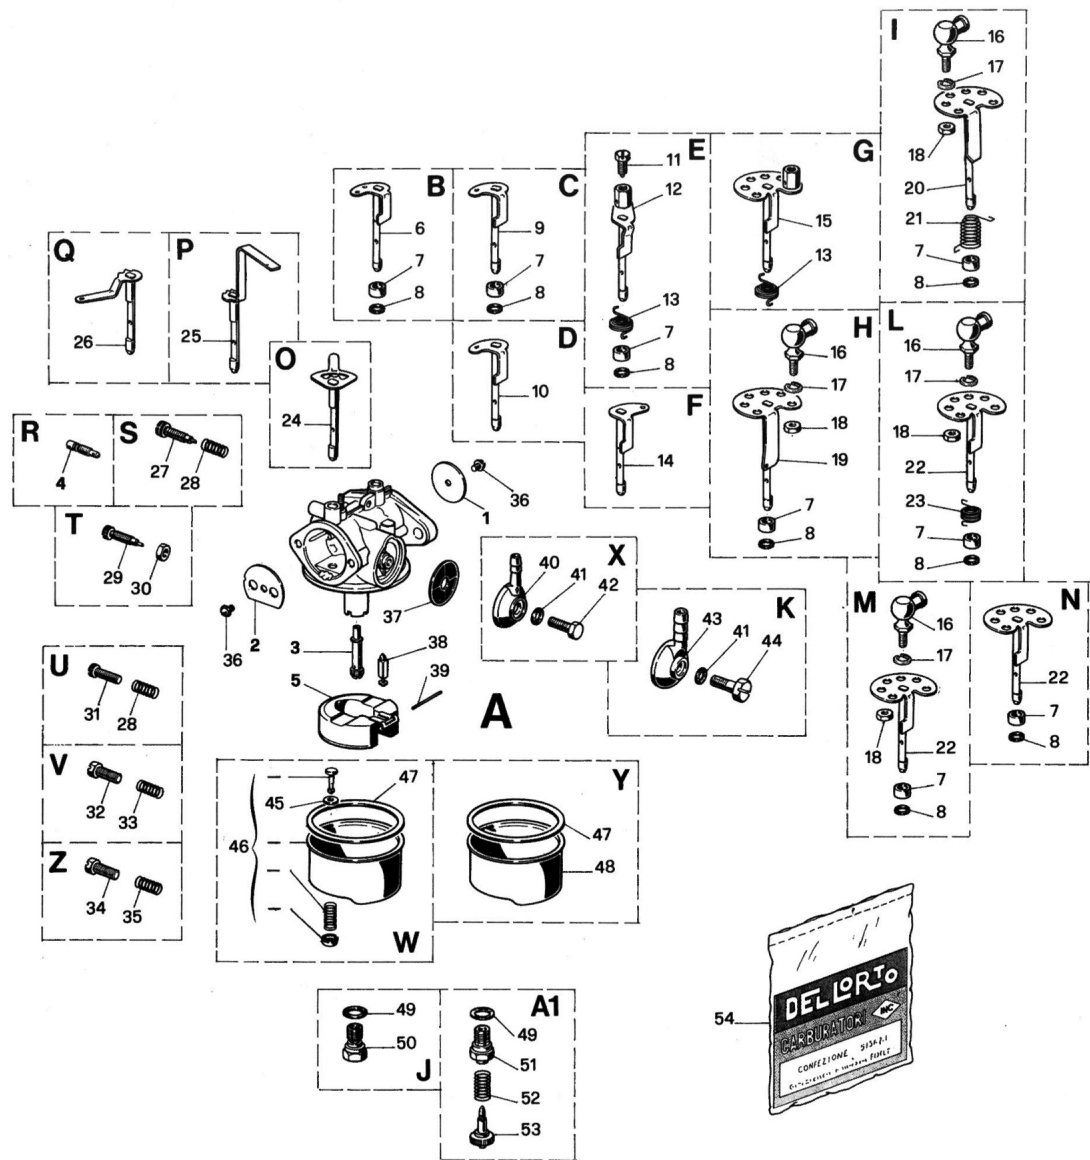

A07376 - 7376 CARB. FHCD 20 16

CARBURETOR SPARE PARTS FILE

N°	Part Number	Description	Qty
0	A07376	7376 CARB. FHCD 20 16	1
1	B06142.004	6142 SLIDE 4	1
2	B09038.002	9038 AIR VALVE 2	1
3	B08336.085	8336 EMULSIFIER 85	1
4	B06804.060	6804 JET 60	1
5	B06151.003	6151 FLOAT 3 gr. 4,5	1
7	B07061	7061 CAP	1
8	B52567	52567 GASKET KIT FHC...A	1
19	B09621	9621 GAS SMALL SHAFT	1
24	B09093	9093 AIR SMALL SHAFT	1
35	B04670	4670 SPRING	1
36	B07747	7747 SCREW	2
37	B06109	6109 FUEL FILTER	1
38	B02838	2838 FUEL BLANKING NEEDLE	1
39	B08774	8774 PIN	1
40	B06475	6475 BANJO	1
41	B52567	52567 GASKET KIT FHC...A	1
42	B11211	11211 SCREW	1
45	B52567	52567 GASKET KIT FHC...A	1
46	B09978	9978 BOWL	1
47	B52567	52567 GASKET KIT FHC...A	1
49	B52567	52567 GASKET KIT FHC...A	1
50	B06504	6504 PLUG	1
54	B52567	52567 GASKET KIT FHC...A	1