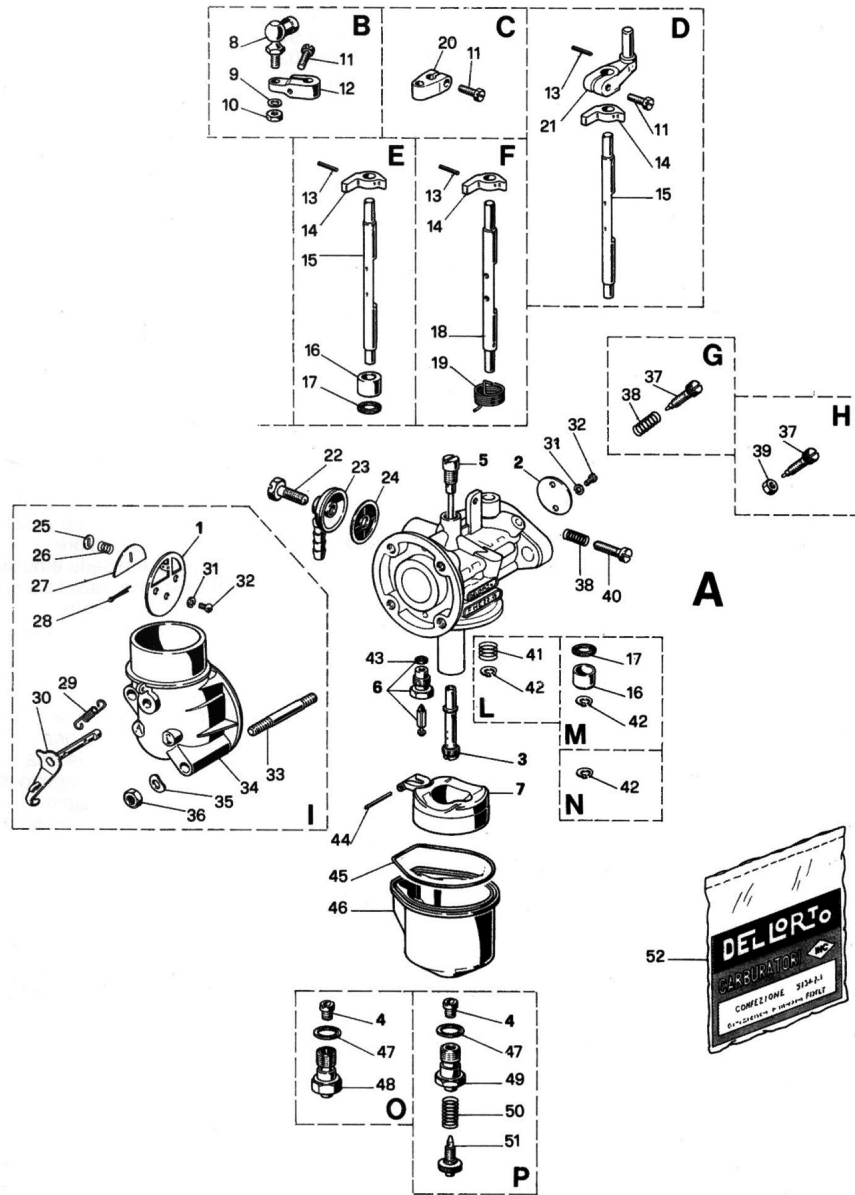

A07560 - 7560 CARB. FHE 30 28

CARBURETOR SPARE PARTS FILE

N°	Part Number	Description	Qty
0	A07560	7560 CARB. FHE 30 28	1
2	B08115.002	8115 SLIDE 2	1
3	B06618.003	6618 EMULSIFIER 3	1
4	B06413.140	6413 MAIN JET 140	1
5	B06614.050	6614 JET 50	1
6	B06864.150	6864 FLOAT NEEDLE VALVE 150	1
7	B06289.001	6289 FLOAT 1 gr. 6	1
13	B06621	6621 SPLIT PIN	1
14	B06620	6620 CLIP	1
17	B52569	52569 GASKET KIT FHE 22...-26...-28...-330...	1
18	B08113	8113 GAS SMALL SHAFT	1
19	B07221	7221 SPRING	1
22	B04568	4568 SCREW	1
23	B09250	9250 INLET PIPE	1
24	B06109	6109 FUEL FILTER	1
31	B04754	4754 ELASTIC WASHER	2
32	B04691	4691 SCREW	2
37	B06615	6615 SCREW	1
40	B06236	6236 SCREW	1
42	B06716	6716 LITTKE SLEEVE	1
43	B52569	52569 GASKET KIT FHE 22...-26...-28...-330...	1
44	B08774	8774 PIN	1
45	B52569	52569 GASKET KIT FHE 22...-26...-28...-330...	1
46	B06561	6561 BOWL	1
47	B52569	52569 GASKET KIT FHE 22...-26...-28...-330...	1
49	B06617	6617 PLUG	1
52	B52569	52569 GASKET KIT FHE 22...-26...-28...-330...	1