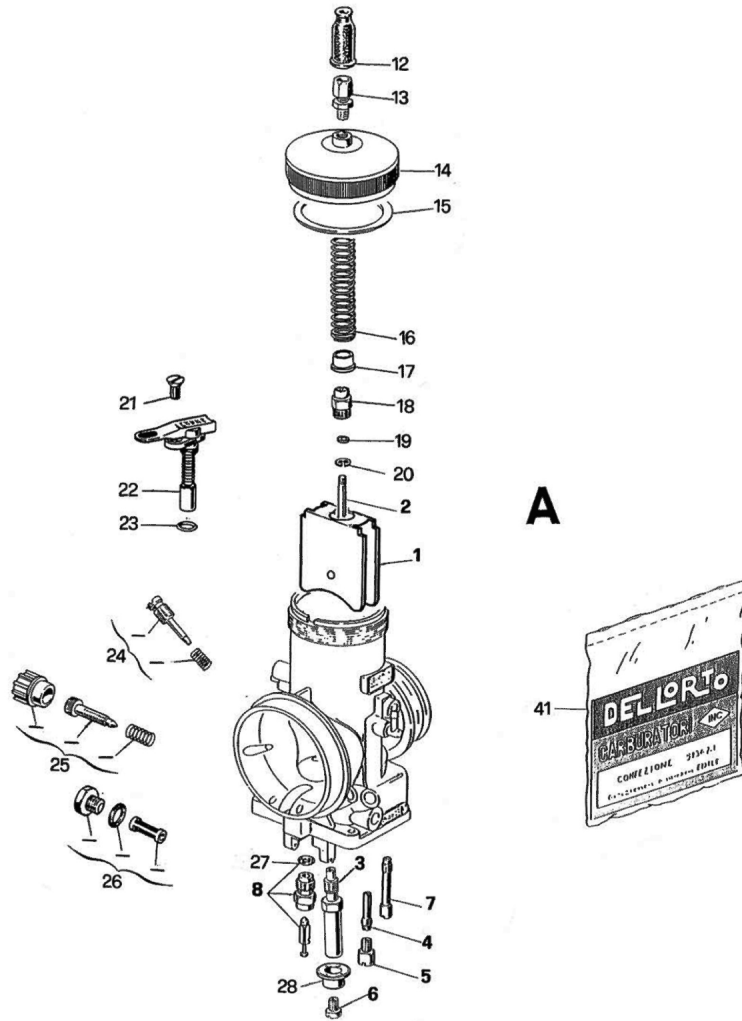

A09303 - 9303 CARB. VHSH 30 CS

CARBURETOR SPARE PARTS FILE

N°	Part Number	Description	Qty
0	A09303	9303 CARB. VHSH 30 CS	1
1	B16565.050	16565 SLIDE 50	1
2	B09713.002	9713 CONICAL NEEDLE U 2	1
3	B12539.268	12539 NEEDLE JET DP 268	1
4	B13086.045	13086 JET 45	1
5	B12995.060	12995 JET 60	1
6	B06413.175	6413 MAIN JET 175	1
7	B06217.060	6217 JET 60	1
8	B08649.300	8649 FLOAT NEEDLE VALVE 300	1
10	B12630.001	12630 FLOAT 1 gr. 9	1
12	B14050	14050 CAP	1
13	B08931	8931 SCREW	1
14	B16309	FUEL MIXING CHAMBER COVER	1
15	B52611	52611 GASKET KIT VHSA...E-F-G-N	1
16	B16344	16344 SPRING	1
17	B14416	14416 BOTTOM PLATE	1
19	B10825	10825 ELASTIC WASHER	1
20	B09596	9596 CLIP	1
21	B11752	11752 SCREW	1
22	B08294	8294 STARTER	1
23	B52611	52611 GASKET KIT VHSA...E-F-G-N	1
24	B53091	53091 AIR ADJUSTING SCREW VHSB	1
25	B53090	53090 SCREW KIT for SLIDE REG. PHSB/VHSBB	1
26	B53089	53089 FUEL FILTER KIT	1
27	B52611	52611 GASKET KIT VHSA...E-F-G-N	1
28	B12546	12546 BOTTOM	1
29	B12692	12692 PIN	1
31	B52611	52611 GASKET KIT VHSA...E-F-G-N	1
34	B14415	14415 BOWL	1
36	B04957	4957 ELASTIC WASHER	3
37	B14858	SCREW	3
39	B52611	52611 GASKET KIT VHSA...E-F-G-N	1
40	B16316	16316 PLUG	1
41	B52611	52611 GASKET KIT VHSA...E-F-G-N	1