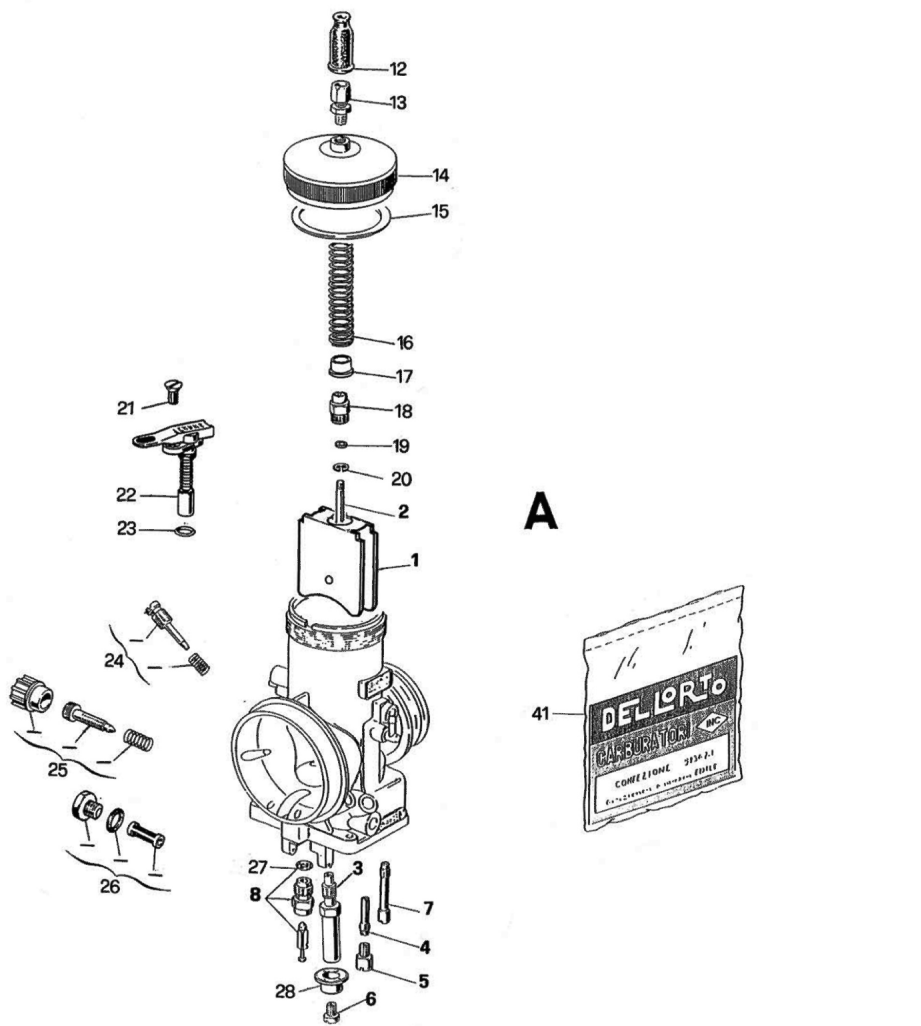

# A09304 - 9304 CARB. VHSH 30 CS

## FICHA DE REPUESTOS CARBURADOR

N°	Referencia	Descripción	Cant.
0	<b>A09304</b>	9304 CARB. VHSH 30 CS	1
1	<b>B16565.050</b>	16565 VÁLVULA GAS 50	1
2	<b>B09713.002</b>	9713 PUNZON U 2	1
3	<b>B12539.268</b>	12539 PULVERIZADOR DP 268	1
4	<b>B13086.045</b>	13086 CHORRO 45	1
5	<b>B12995.060</b>	12995 CHORRO 60	1
6	<b>B06413.175</b>	6413 CHORRO 175	1
8	<b>B08649.300</b>	8649 VÁLVULA A PUNZON 300	1
10	<b>B12630.001</b>	12630 FLOTADOR 1 gr. 9	1
12	<b>B14050</b>	14050 CAPUCHA	1
13	<b>B08931</b>	8931 TORNILLO	1
14	<b>B16309</b>	TAPA CAMARA MEZCLA CARBUR.	1
15	<b>B52611</b>	52611 KIT JUNTAS VHSA...E-F-G-N	1
16	<b>B16344</b>	16344 MUELLE	1
17	<b>B14416</b>	14416 FONDO	1
19	<b>B10825</b>	10825 ARANDELE	1
20	<b>B09596</b>	9596 ARANDELA DE RETÉN	1
21	<b>B11752</b>	11752 TORNILLO	1
22	<b>B08294</b>	8294 DISPOSITIVO ARRANQUE	1
23	<b>B52611</b>	52611 KIT JUNTAS VHSA...E-F-G-N	1
24	<b>B53091</b>	53091 TORNILLO DE AJUSTE DE AIRE VHSB	1
25	<b>B53090</b>	53090 KIT TORNILLO REGULAC. VÁLVULA PHSB/VHSB	1
26	<b>B53089</b>	53089 KIT FILTRO GASOLINA	1
27	<b>B52611</b>	52611 KIT JUNTAS VHSA...E-F-G-N	1
28	<b>B12546</b>	12546 FONDO	1
29	<b>B12692</b>	12692 EJE	1
31	<b>B52611</b>	52611 KIT JUNTAS VHSA...E-F-G-N	1
34	<b>B14415</b>	14415 CUBETA	1
36	<b>B04957</b>	4957 ARANDELE	3
37	<b>B14858</b>	TORNILLO	3
39	<b>B52611</b>	52611 KIT JUNTAS VHSA...E-F-G-N	1
40	<b>B16316</b>	16316 TAPÓN	1
41	<b>B52611</b>	52611 KIT JUNTAS VHSA...E-F-G-N	1