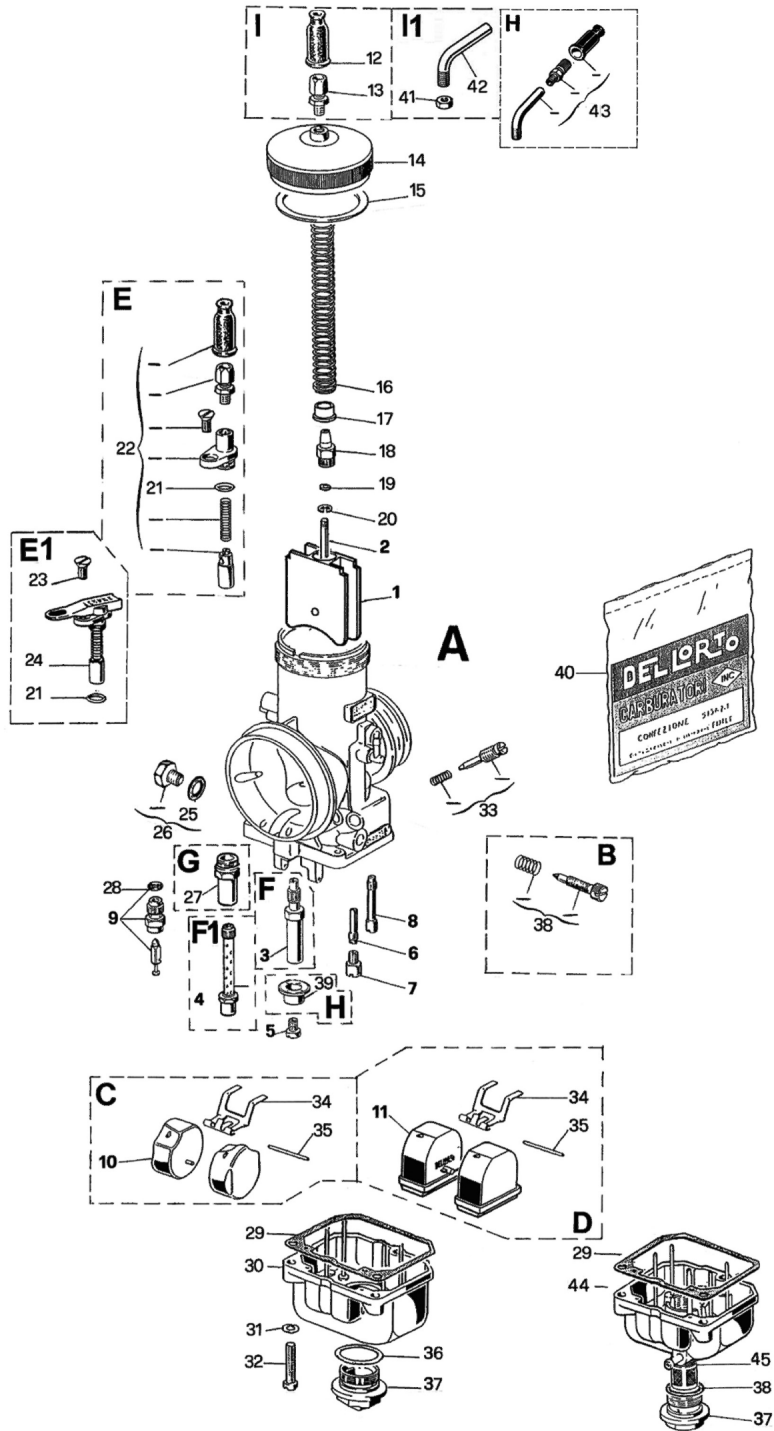

A09716 - 9716 CARB. VHSB 38 DD

CARBURETOR SPARE PARTS FILE

N°	Part Number	Description	Qty
0	A09716	9716 CARB. VHSB 38 DD	1
1	B14200.040	14200 SLIDE 40	1
2	B08530.046	8530 CONICAL NEEDLE K 46	1
3	B12542.268	12542 NEEDLE JET DQ 268	1
5	B06413.185	6413 MAIN JET 185	1
8	B06217.060	6217 JET 60	1
9	B08649.350	8649 FLOAT NEEDLE VALVE 350	1
11	B15760.004	15760 FLOAT 4 gr. 5	2
12	B01476	1476 CAP	1
13	B08931	8931 SCREW	1
14	B14197	14197 FUEL CHAMBER COVER	1
15	B52612	52612 GASKET KIT VHSB...D-E-F-L-N-Q	1
17	B14416	14416 BOTTOM PLATE	1
18	B14195	14195 NIPPLE	1
19	B10825	10825 ELASTIC WASHER	1
20	B09596	9596 CLIP	1
21	B52612	52612 GASKET KIT VHSB...D-E-F-L-N-Q	1
23	B11752	11752 SCREW	1
24	B08294	8294 STARTER	1
25	B52612	52612 GASKET KIT VHSB...D-E-F-L-N-Q	1
26	B53089	53089 FUEL FILTER KIT	1
28	B52612	52612 GASKET KIT VHSB...D-E-F-L-N-Q	1
29	B52612	52612 GASKET KIT VHSB...D-E-F-L-N-Q	1
31	B04957	4957 ELASTIC WASHER	3
33	B53091	53091 AIR ADJUSTING SCREW VHSB	1
34	B10544	10544 BEAM-ENGINE	1
35	B12692	12692 PIN	1
36	B52612	52612 GASKET KIT VHSB...D-E-F-L-N-Q	1
38	B53090	53090 SCREW KIT for SLIDE REG. PHSB/VHSBB	1
40	B52612	52612 GASKET KIT VHSB...D-E-F-L-N-Q	1