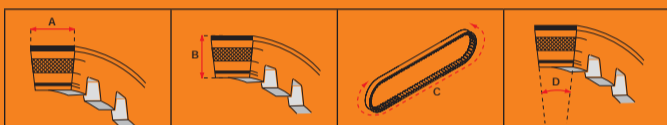

CODICE CODE REF. CODE CÓDIGO	Larghezza mm Width mm Largeur mm Breite in mm Anchura mm (A)	Spessore mm Thickness mm Épaisseur mm Stärke in mm Espesor mm (B)	Sviluppo est. mm External size mm Mesure extérieure mm Außenmaß in mm Medida externa mm (C)	Angolo Angle Angle Winkel Ángulo (D)
61 9584	22,5	10	840	30°
61 9956	22,2	11	888	30°
6112713	23	14,8	947	28°
6112714	22,5	11	1008	30°
6112737	21,5	10,5	830	32°
6112744	22,8	11,5	872	30°
6112788	22	10	918	30°
6112960	30	15	912	26°
6113021	24	15	1041	30°
6113027	22,6	13	834	28°
6113028	24	11,4	995	32°
6113059	22	9,3	918	28°
6113104	25	12,9	926	32°
6113128	20,5	13,2	935	30°
6113145	18,5	9,5	814	30°
6113148	20	9,5	799	30°
6113188	24	11	914	30°
6113189	22,3	11	948	30°
6113394	22	9,5	795	30°
6113395	27,6	14,8	1036	28°
6113396	26	14,8	1008	28°
6113500	26,5	14,4	1244	30°
6113502	22	10	849	30°
6113590	26,4	13	1026	32°
6114674	32,2	14,9	892	28°
6114895	22	10	835	30°
6115125	28,7	16	1044	28°
6115126	32,7	16,9	960	28°
6115275	20,7	9,7	884	32°
6115276	24	10,2	987	30°
6115277	25,2	14,7	1004	30°
6115278	26,2	10,5	969	31°
6115279	26	13,6	1093	28°
6115280	30,1	14,7	931	28°
6115666	22	13	824	28°
6115687	32,4	16,9	894	28°
6115803	26,5	14,4	1262	30°
6116011	31,2	16	908	28°
6116069	22,6	13	955	28°
6116079	30	14,7	1018	26°
6116101	22	9,3	832	28°
6116117	22,5	10,5	814	30°
6116118	22,5	10,5	937	30°
6116148	19,9	9,7	785	30°
6116666	22	9,3	809	28°
6116667	22	9,7	880	28°